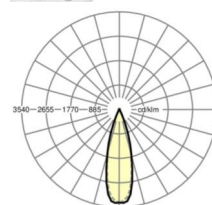

параметры

номер заказа	19442004030
код EAN	4020863401116
номер таможенного тарифа	94051190
Знак прохождения контроля	IP 64, класс защиты I, для рабочих мест за дисплеем 65° < 3000, ENEC10 VDE, F, D, HACCP DIN10500/Food/IFS-пригодность для применения/BRC, Indoor, CE
Степень ударопрочности IK	IK03 (-20°C bis 35°C)
Температура окружения	ta -20°C в 35°C
Гарантийный срок	5 лет
Государственные программы поддержки	BEG - государственные субсидии для энергосберегающих зданий (действительна только для Германии)

электротехника

Балласт	Электронный драйвер (1 штука)
Мощность системы	53W
сетевое напряжение	230V/50Hz
класс энергосбережения/Источник света	D

Оптика

Оснастка	LED, цветопередача/оттенок света CRI ≥ 80 / 4000K
Допуск для координаты цветности (MacAdam)	3SDCM
Фотобиологическая безопасность (светильник)	RG1
Номинальный световой поток	8155lm
Срок службы LED	50000h L80/B10 (Tq 35°C)
светоотдача светильников	154lm/W
Угол излучения	30° (C0) / 30° (C90)
UGR поп./вдоль	13.0 / 11.6

DEEP-LINK

<https://www.regiolux.de/ru/article/19442004030>